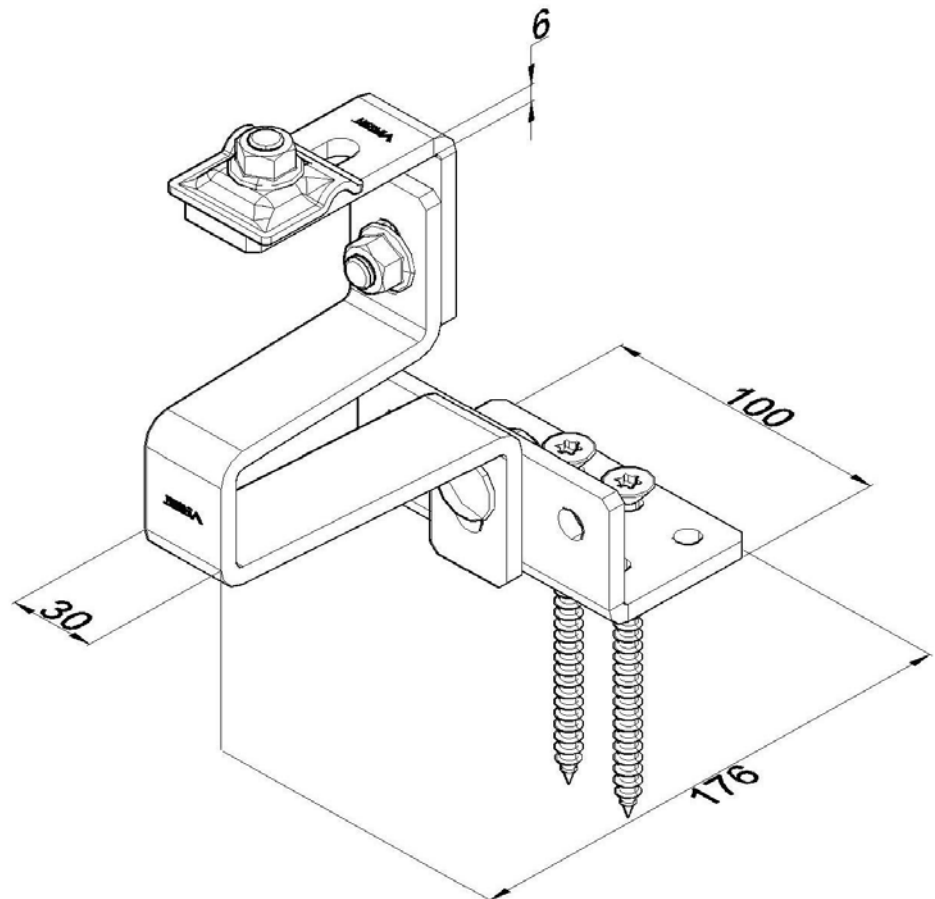

Artikel: SOL - N14 S

Art.-Nr.: 88000046

2x verstellbares Befestigungselement

Maß:	Länge: 176 mm
	Breite: 100 mm
	Höhe: Einstellbar
	Blechstärke: 6 mm
	Gewicht:
Werkstoff:	Rostfreier Stahl